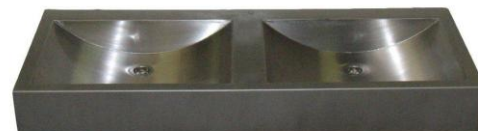

TECHNISCH DOSSIER

De Melker DM.100013 rvs dubbele wastafel

Rvs dubbele wastafel voor wandmontage.

In installaties waar vandaalbestendigheid en design belangrijk zijn, is de DM.100013 dubbele wastafel goed op zijn plaats. Een bijkomend voordeel is de scherpe prijs.

Technische gegevens:

- Materiaal : rvs 304
- Montage : wandmontage
- Afmetingen : 1200 x 475 x 180 mm
- Afwerking : buitenzijde geglaspareld, waskommen geslepen

Omschrijving:

De Melker rvs dubbele wastafel zonder kraangat. Materiaal rvs AISI 304 mat (geglaspareld), waskom geslepen. Afmetingen 1200 x 475 x 180 mm (l x b x h). Wordt geleverd met afvoer pluggen. Ook leverbaar met kraangat.